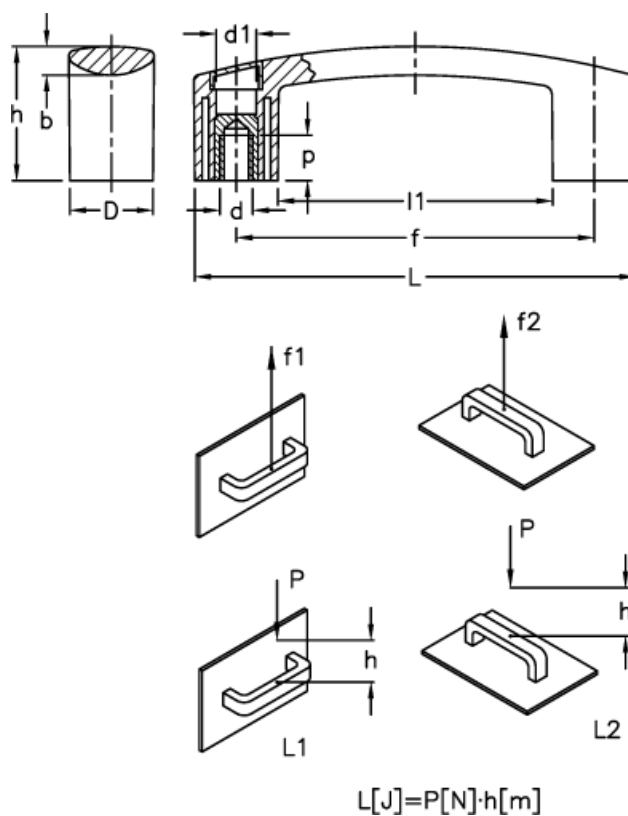

Varenummer: 23052602213
 Beskrivelse: E+G Bøjlegreb
 EBP.140-B M8-C3

Mål

b	$= 8.5$	L	$= 144.0$
D	$= 26.0$	$l1$	$= 92.0$
$d1$	$= 13.5$	$L1 (J)$	$= 10$
d	$6H = M8$	$L2 (J)$	$= 4$
f	$= 117 \pm 0,5$	p	$= 13$
$F1 (N)$	$= 2700$		
$F2 (N)$	$= 1800$		
h	$= 39$		